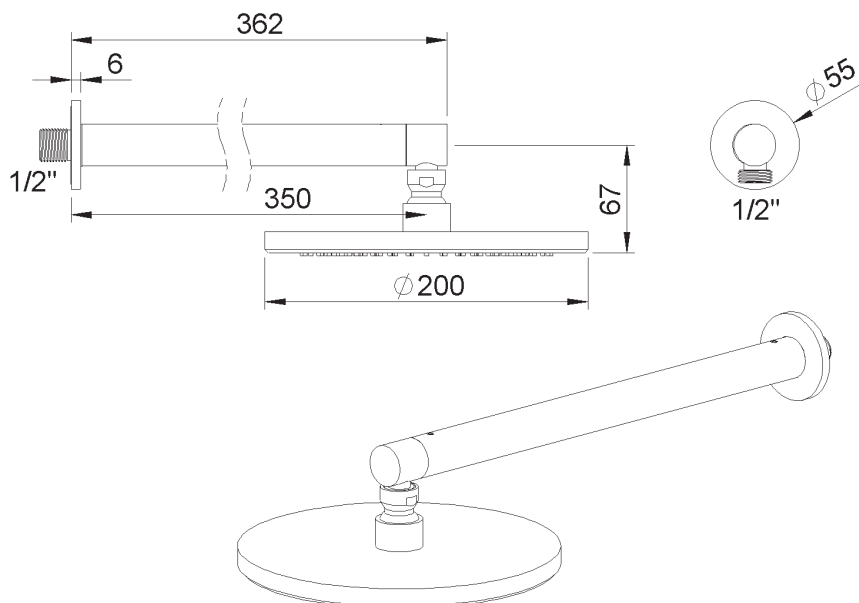

PRODUCT TECHNICAL SHEET

Collection : **COMTEMPORARY**

Ref. : **8020.11.75**

Tête de douche Ø 200mm, ronde avec anticalcaire et bras 350mm

Ronde hoofddouche Ø 200mm, met antikalksysteem en arm 350mm

Round headshower Ø 200mm with anti-limescale and arm 350mm

Picture

Product details

Weight : 3,0 kg

Flow at 3 bar : Restricted 15 l/min

Technical drawing

RA0.V01